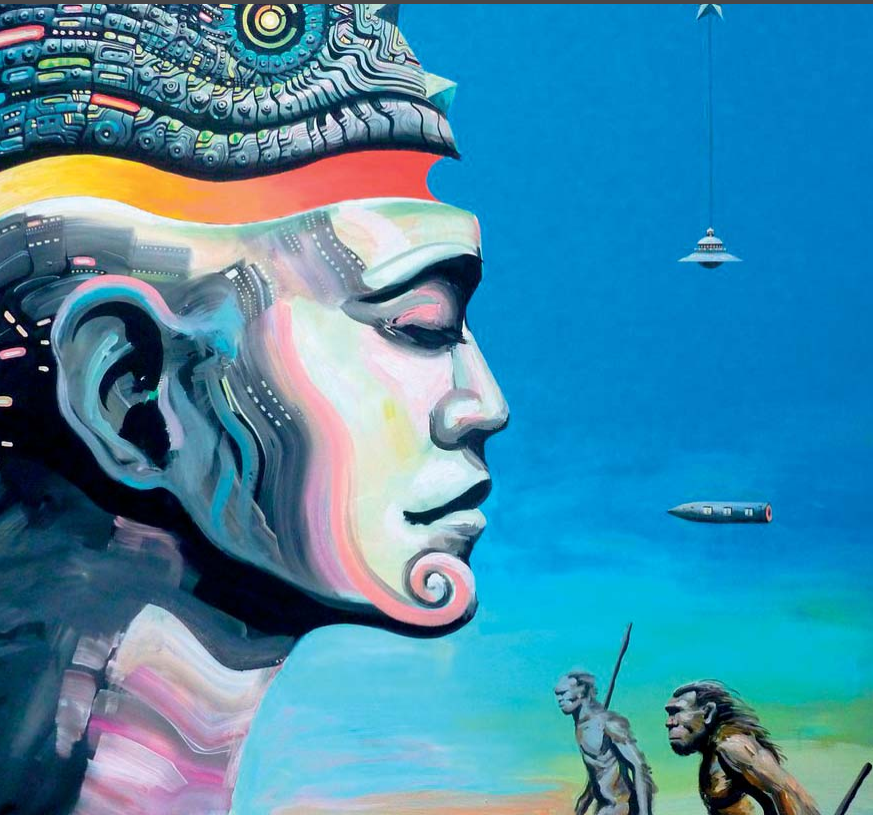

▼ Coatlicue, 90x90 cm